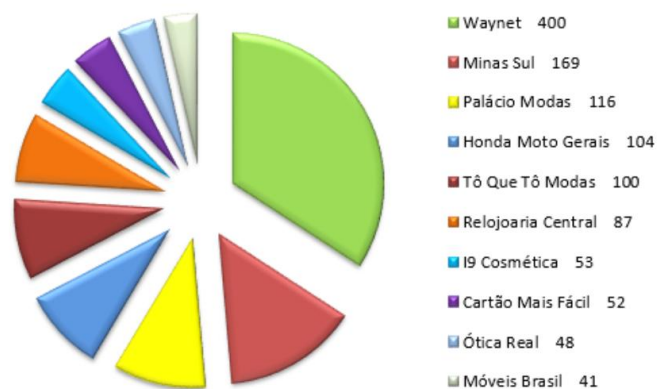

Gustavo João Roberto Gorgulho Franco
Presidente da ACETC

Balancete

BALANCETE 01/09/2020 A 30/09/2020	
TOTAL RECEITAS/CONVÊNIOS	30.796,31
RECEITAS	18.367,24
Mensalidades	15.344,44
Fundos Campanhas	2.440,00
Serviços Diversos	80,20
Receitas Financeiras	110,60
Receitas Locações	392,00
Receitas Eventos Sociais	0,00
Receitas de Publicidades Informativos	0,00
Receitas de Patrocínio Noite do Empresário	0,00
Receita de Patrocínio Publicitário	0,00
RECEITAS DE CONVÊNIOS	12.429,07
Consulta SCPC	4.035,93
Comissão Boa Vista	1.012,89
Comissão Protense	3.793,80
Comissão Uniodonto	176,00
Comissão B.D.M.G	2.155,63
Comissão Mury Gestão de Crédito	783,82
Comissão São Lucas	88,00
Comissão AMIGHOS	372,00
Comissão Semtral	0,00
Comissão PSICOMED	0,00
Comissão Dra Aline Reis	11,00
Inadimplência	721,30
SALDO INICIAL	92.630,55
Caixa	1.391,61
Bancos	6.049,64
Aplicações	85.189,30
DESPESAS	30.123,04
Gerais	7.780,57
Salários / 13º / Férias / INSS / FGTS / PIS / Provisões	18.540,53
Despesas c/ viagens / abastecimento	0,00
Financeiras	644,48
Public / Campanhas / Prom / Serv Gráf / Placas / Agen	3.079,90
ISS Retido	44,52
Comissões	33,04
Despesas Operacionais	0,00
SUPERAVIT	48,03
SALDO FINAL	98.350,28
Caixa	865,96
Bancos	4.184,42
Aplicações	93.299,90
ROSÂNGELA APARECIDA BORGES SOARES Contadora - CRC 64.644/MG Balancete analítico e documentos à disposição na ACETC!	

Estatística

Período: 01/10/2020 a 31/10/2020

10 Empresas que mais consultaram

Total Consultas SCPC BÁSICO - **1.201**
 Total Consultas ACERTA NEGATIVO - **291**
 Total Consultas ACERTA POSITIVO - **57**
 Total Consultas ACERTA NEGATIVO - **114**
 Total Consultas ACERTA POSITIVO - **6**